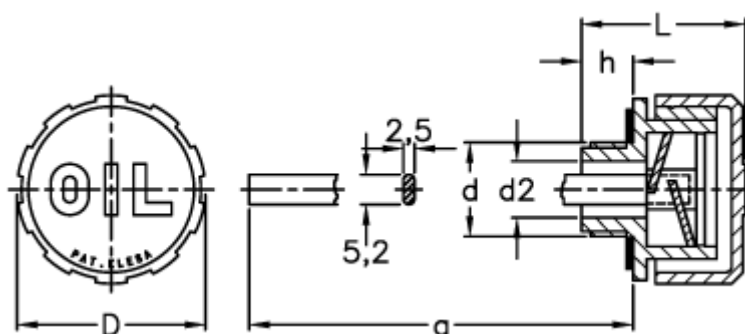

Varenummer: 2311054511  
Beskrivelse: E+G Olieprop  
SFP.57-1 1/2+a

## Mål

a = 184  
D = 57  
d = G 1 1/2  
d2 = 28  
h = 16.0  
L = 44.0